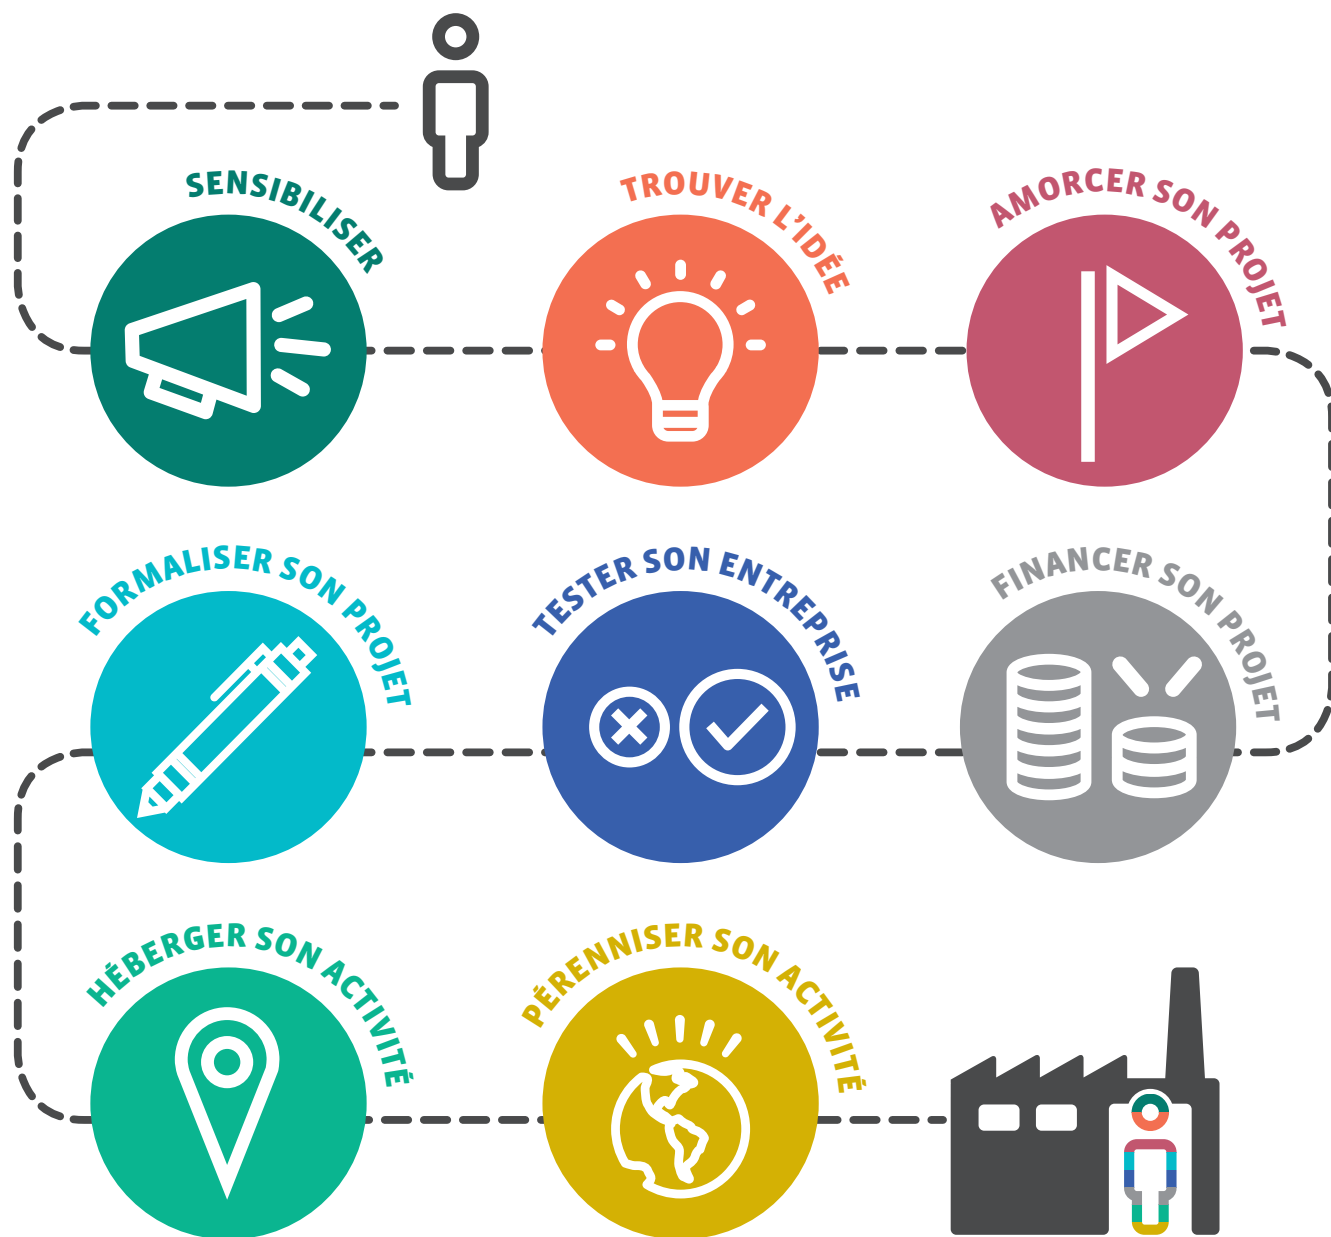

LaFabrique à entreprendre

De Saint-Étienne Métropole

MIFE LOIRE SUD

18 avenue Augustin Dupré – 42000 Saint Etienne
04 77 01 33 40 | contact@mifeloiresud.org
www.mifeloiresud.com

Une offre de service globale proposée par les acteurs de la création d'entreprise du territoire Loire sud pour vous accompagner pas à pas dans votre projet de création ou reprise d'entreprise, au travers de temps collectifs et individuels.

Quel que soit l'état d'avancement de votre projet, la Fabrique à entreprendre vous apporte des réponses adaptées.

FINANCÉ PAR

PARTENAIRES DU PROJET